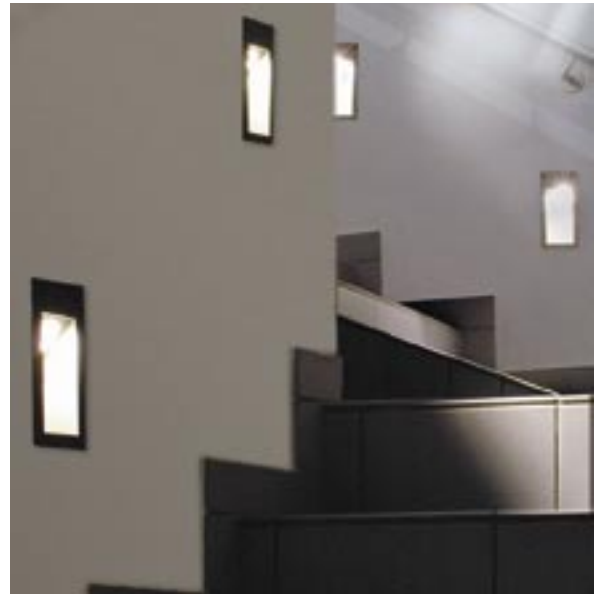

Profi Line Wall Halogen 12V GU5,3 51mm

Licht muß nicht immer von oben kommen: Die Profi Line Wall ist speziell konzipiert für den Wandeinbau, setzt attraktive Lichteffekte und erhöht die Sicherheit durch Beleuchtung des Bodens z. B. in Fluren oder auf Treppen. In modernem Aluminium Look gehalten.

Le Profi Line mural est spécialement conçu pour être installé dans un mur et accroître la sécurité, notamment dans les couloirs et escaliers.

Who says light always has to come from above: The Profi Line Wall lamp has been especially designed for wall installations. It creates attractive lighting effects and heightens the security by illuminating floors, for example in the hallway or on stairs. Comes in a modern aluminum look.