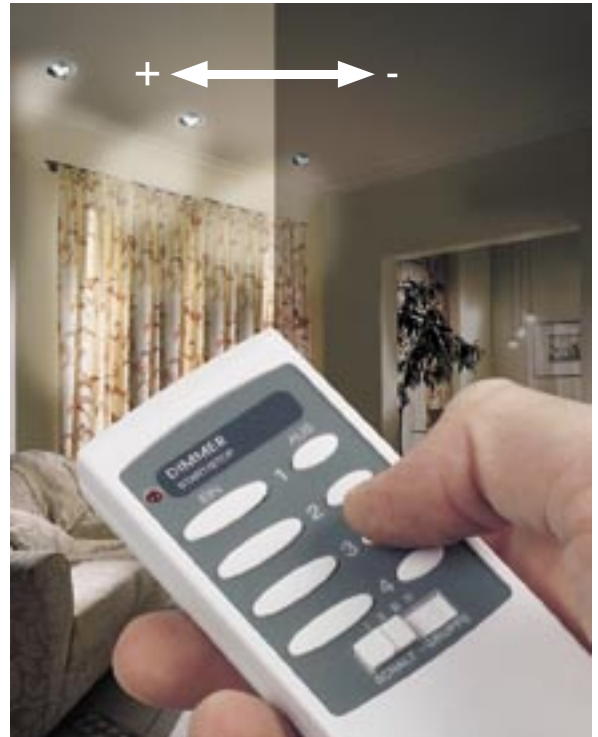

# Profi Line Radio Downlights

Licht an, Licht aus –immer muß man aufstehen und zum Schalter gehen?  
Nicht mit den Profi Line Funksets. Per mitgelieferter Fernbedienung (Reichweite 30 m) sind beliebig viele Dimm-Trafos steuerbar, der jeweils letzte Dimm-Zustand wird gespeichert. Schutzart IP 23.

Les kits radio-commandés Profi Line s'affranchissent de l'interrupteur : la télécommande fournie (portée 30m) permet de piloter plusieurs transformateurs à distance, le dernier réglage restant en mémoire. Indice de protection : IP23

Lights on, lights off – continually standing up to get to the switch? Not with the Profi Line Remote Sets. Using the remote control included (range 30 m), you can control an unlimited number of dimmer transformers; the most recent setting is saved each time. Safety classification IP 23.