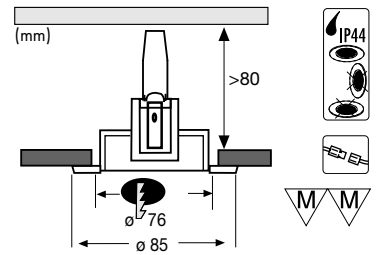

Alu alu alu

max. 50W

EAN 4000870 995785
995.78

4x35W
150VA
EAN 4000870 995778
995.77

832.21
832.31
832.51