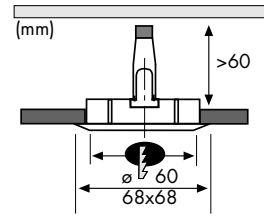

Premium Line Halogen 12V Quadro

833.45
833.46

Weiß blanc white

max. 35W

4x35W
150VA

6x35W
2x105VA

EAN 4000870 057001

EAN 4000870 995716

EAN 4000870 995037

5700

995.71

995.03