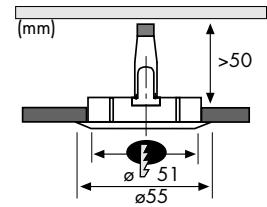

Premium Line Halogen 12V GU4 35mm

Wei blanc white

3x35W
105VA
EAN 4000870 993132
993.13

Alu alu alu

3x35W
105VA
EAN 4000870 993149
993.14

Chrom chrome chrome

3x35W
105VA
EAN 4000870 993163
993.16

Gold dor gold