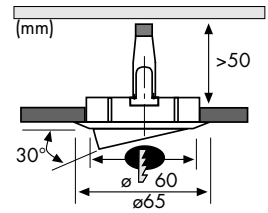

Premium Line Halogen 12V GU4 35mm

822.21
822.31

Wei blanc white

max. 35W 3x35W
105VA
EAN 4000870 057742 EAN 4000870 993026
5774 **993.02**