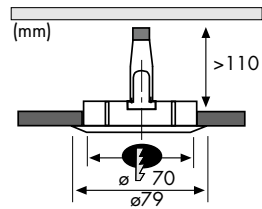

Premium Line Halogen 230V GU10

Wei blanc white

max. 50W 3x50W
EAN 4000870 057926 EAN 4000870 922002
5792 **922.00**