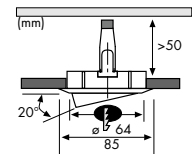

Quality Line Halogen 12V GU4 35mm

Weiß blanc white

max. 35W	3x20W 70VA	6x35W 2x105VA
EAN 4000870 986301	EAN 4000870 983362	EAN 4000870 983348
986.309	983.36	983.34