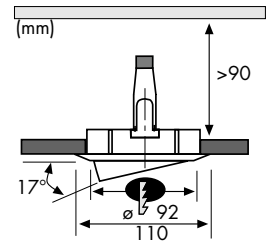

Quality Line Halogen 230V GU10

Wei blanc white

max. 50W EAN 4000870 989159 989.15 NEW	2x50W EAN 4000870 989968 989.96 NEW	4x50W EAN 4000870 989166 989.16 NEW	6x50W EAN 4000870 989203 989.20 NEW