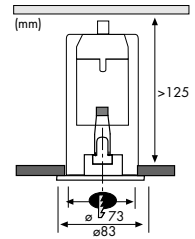

# Quality Line 230V R50 E14

Weiß blanc white

3x60W  
EAN 4000870 921371  
**921.37**

Eisen gebürstet acier brossé brushed iron

3x60W  
EAN 4000870 921470  
**921.47**

Chrom chrome chrome

3x60W  
EAN 4000870 921678  
**921.67**

Gold doré gold

3x60W  
EAN 4000870 921876  
**921.87**