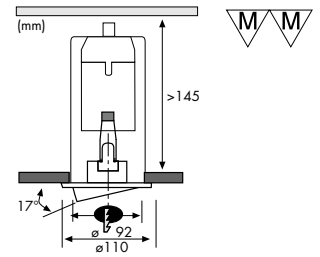

Quality Line 230V R50 E14

Weiß blanc white

1x60W

EAN 4000870 921326

921.32

3x60W

EAN 4000870 921395

921.39