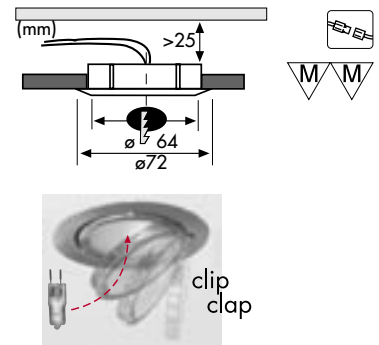

Micro Line Halogen 12V G4

Wei blanc white

max. 20W

3x20W
70VA

5x20W
105VA

EAN 4000870 984666

EAN 4000870 984697

EAN 4000870 984703

984.66

984.69

984.70