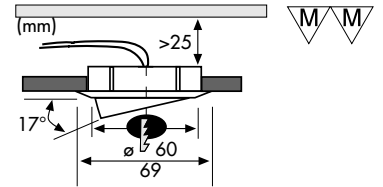

Micro Line Halogen 12V G4

Weiß blanc white

max. 20W	3x20W 70VA[⚡]	5x20W 105VA[⚡]
EAN 4000870 984734	EAN 4000870 984239	EAN 4000870 984536
984.73	984.23	984.53