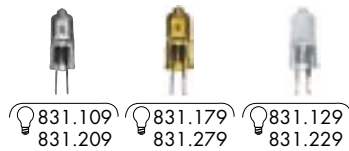

Micro Line Halogen 12V G4

Weiß blanc white

max. 20W 3x20W
 70VA

EAN 4000870 984314 EAN 4000870 000045
984.31 **984.20**

Eisen gebürstet acier brossé brushed iron

max. 20W 3x20W
 70VA

EAN 4000870 984413 EAN 4000870 984291
984.41 **984.29**

Chrom chrome chrome

max. 20W 3x20W
 70VA

EAN 4000870 984611 EAN 4000870 984369
984.61 **984.36**

Gold doré gold

max. 20W 3x20W
 70VA

EAN 4000870 984819 EAN 4000870 000038
984.81 **984.39**

Schwarz noir black