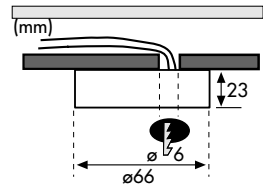

Micro Line Halogen 12V G4

Weiß blanc white

max. 20W   3x20W
70VA

EAN 4000870 984314   EAN 4000870 000045
984.31   **984.20**