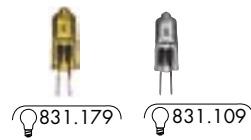

Star Line Halogen 12V G4

Weiß blanc white

max. 10W

10x10W

105VA

EAN 4000870 921951

EAN 4000870 985311

921.95

985.31

Eisen gebürstet acier brossé brushed iron

max. 10W

10x10W

105VA

EAN 4000870 921999

EAN 4000870 985410

921.99

985.41

Chrom chrome chrome

max. 10W

10x10W

105VA

EAN 4000870 921968

EAN 4000870 985618

921.96