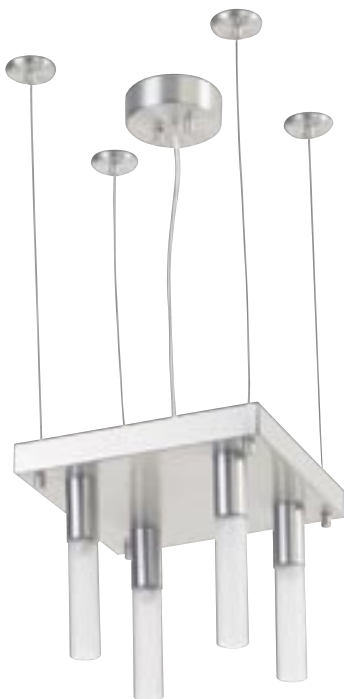

Gala Sole
incl. 6x20W, G4
230/12V, 150VA 
↑140 mm ø 715mm
EAN 4000870 790502
790.50

Gala Mikado
incl. 8x20W, G4
230/12V, 160VA 
↑260 mm ø 850mm
EAN 4000870 790496
790.49

Gala Sole II
incl. 10x20W, G4
230/12V, 200VA 
↑150 mm ø 800mm
EAN 4000870 790762
790.76

Gala Mikado II
incl. 6x20W, G4
230/12V, 150VA 
↑120 mm ↑max. 1500mm ø 810mm
EAN 4000870 790755
790.75

Gala Strada
incl. 4x20W, G4
230/12V, 80VA 
↑200⇄250⇄250 mm ↑max. 750mm
EAN 4000870 790533
790.53

Gala Traversa
incl. 3x20W, G4
230/12V, 70VA 
↑500 mm ø 400mm
EAN 4000870 790519
790.51