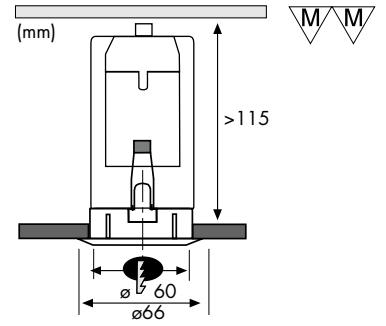

Deco Line DecoPipe Energy Saving Lamp 230V E27

Wei blanc white

1x11W	3x11W
EAN 4000870 993989	EAN 4000870 985038
993.98	985.03

Titan titane titanium

1x11W	3x11W
EAN 4000870 993996	EAN 4000870 985014
993.99	985.01

Wei blanc white

1x11W	3x11W
EAN 4000870 993972	EAN 4000870 985045
993.97	985.04

Titan titane titanium

1x11W	3x11W
EAN 4000870 993194	EAN 4000870 985021
993.19	985.02