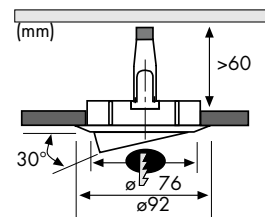

Chrom chrome chrome

max. 50W

3x35W

105VA

EAN 4000870 989609

EAN 4000870 989654

989.60

989.65