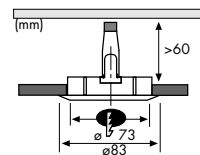

## Deco Line Cristal Carré Halogen 12V GU5,3 51 mm

832.21  
832.31  
832.51

Chrom chrome chrome

max. 50W

3x35W

105VA

EAN 4000870 980118

EAN 4000870 980743