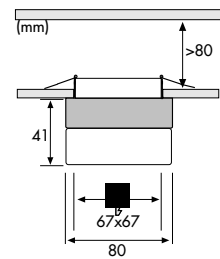

Deco Line Cristal QbX Halogen 12V GU5,3 51 mm

831.129

Alu - Glas alu - verre aluminium - glass

max. 20W

3x20W

80VA

EAN 4000870 989074

EAN 4000870 989081

989.07

989.08

Deco Line Cristal Carré Halogen 12V GU5,3 51 mm

832.21
832.31
832.51