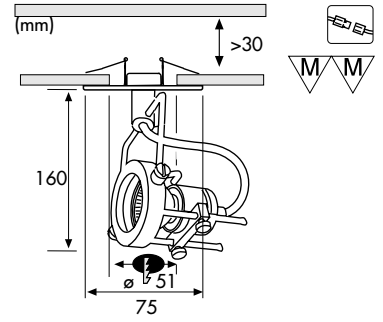

# Deco Line Spots Halogen 12V

Eisen gebürstet   acier brossé   brushed iron

3x35W  
105VA

**989.02**

Nickel satiniert   nickel satiné   nickel satinised

3x35W  
105VA  
EAN 4000870 994160  
**994.16**

Nickel satiniert   nickel satiné   nickel satinised