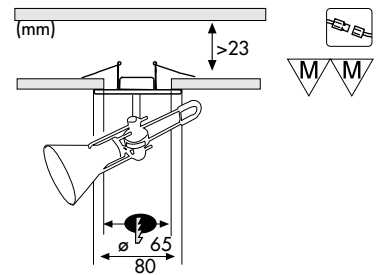

# Deco Line Spots Halogen 12V

Eisen gebürstet   acier brossé   brushed iron

3x35W  
105VA

**989.02**

Nickel satiniert   nickel satiné   nickel satinised

3x35W  
105VA  
EAN 4000870 994160  
**994.16**

Nickel satiniert   nickel satiné   nickel satinised