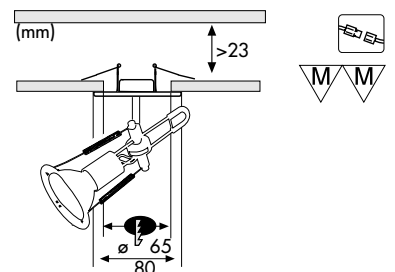

# Deco Line Spots Halogen 12V

Eisen gebürstet   acier brossé   brushed iron

3x35W  
105VA

**989.02**

Nickel satiniert   nickel satiné   nickel satinised

3x35W  
105VA  
EAN 4000870 994160  
**994.16**

Nickel satiniert   nickel satiné   nickel satinised