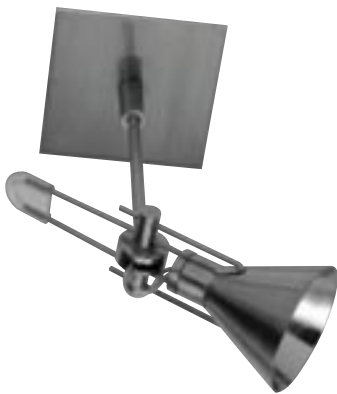

# Deco Line Spots Halogen 12V

Eisen gebürstet   acier brossé   brushed iron

3x35W  
105VA

**989.02**

Nickel satiniert   nickel satiné   nickel satinised

3x35W  
105VA  
EAN 4000870 994160  
**994.16**

Nickel satiniert   nickel satiné   nickel satinised