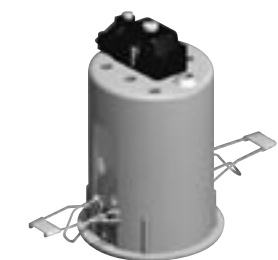

# Accessories

ø 75mm  
EAN 4000870 002209  
**220**

ø51mm  
Premium Line  
Halogen 12V  
max. 35W

ø 71mm  
EAN 4000870 002308  
**230**

ø35mm  
Premium Line  
Halogen 12V  
max. 20W

ø 52mm  
EAN 4000870 002315  
**231**