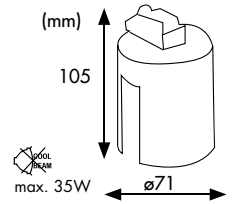

# Accessories

ø 75mm  
EAN 4000870 002209  
**220**

ø51mm  
Premium Line  
Halogen 12V  
max. 35W

ø 71mm  
EAN 4000870 002308  
**230**

ø35mm  
Premium Line  
Halogen 12V  
max. 20W

ø 52mm  
EAN 4000870 002315  
**231**