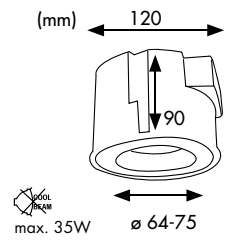

# Accessories

ø 75mm  
EAN 4000870 002209  
**220**

ø51mm  
Premium Line  
Halogen 12V  
max. 35W

ø 71mm  
EAN 4000870 002308  
**230**

ø35mm  
Premium Line  
Halogen 12V  
max. 20W

ø 52mm  
EAN 4000870 002315  
**231**