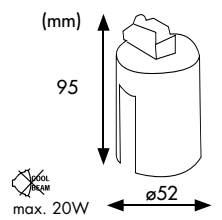

# Accessories

ø 75mm  
EAN 4000870 002209  
**220**

ø51mm  
Premium Line  
Halogen 12V  
max. 35W

ø 71mm  
EAN 4000870 002308  
**230**

ø35mm  
Premium Line  
Halogen 12V  
max. 20W

ø 52mm  
EAN 4000870 002315  
**231**