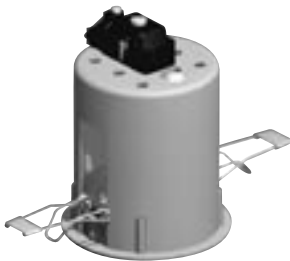

# Accessories

ø 75mm  
EAN 4000870 002209  
**220**

ø51mm  
Premium Line  
Halogen 12V  
max. 35W

ø 71mm  
EAN 4000870 002308  
**230**

ø35mm  
Premium Line  
Halogen 12V  
max. 20W

ø 52mm  
EAN 4000870 002315  
**231**