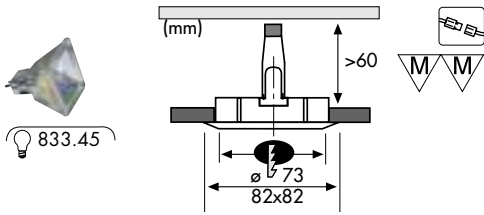

Tip Halogen 12V Quadro/Hexagonal

Weiß blanc white

3x20W
60VA

EAN 4000870 995402

995.40

5x20W
105VA

EAN 4000870 995440

995.44