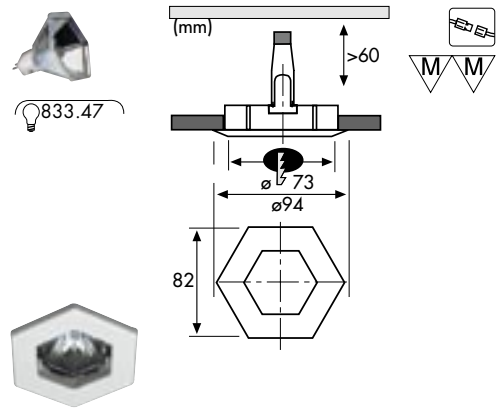

Tip Halogen 12V Quadro/Hexagonal

Weiß blanc white

3x20W
60VA

EAN 4000870 995402

995.40

5x20W
105VA

EAN 4000870 995440

995.44