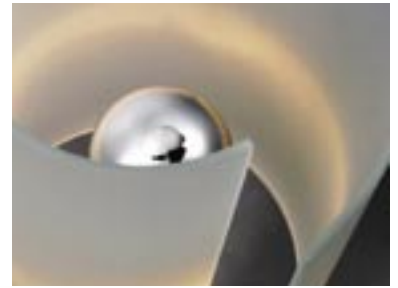

Tropfenlampen Spheriques Ball lamps

Kopfspiegel Calotte Crown mirror

Die klassische Glühlampenform mit einem entscheidenden Vorteil: Der Kopf ist silber oder gold verspiegelt. Dadurch wird ein blendfreies Licht erzeugt, da der Kopfspiegel das Licht reflektiert. Besonders geeignet, wenn eine diskrete Beleuchtung gewünscht wird.

L'ampoule standard équipée d'une calotte argentée ou dorée. Cette dernière produit un éclairage indirect non-éblouissant idéal pour les ambiances douces et discrètes.

The shape of a standard bulb with one decisive advantage: The crown is mirrored in either silver or gold. The crown reflects the light source, producing non-glare light. Especially suitable for discreet lighting effects.

Cosyball Cosyball Cosyball

Glühlampen sind mehr als nur Mittel zum Zweck. Die „Cosyball“ mit ihrer sanft geschwungenen Form ist hierfür der Beweis. Wie ein im Fluß erstarrter Tropfen vereint sie Eleganz und Anmut – und sorgt im eingeschalteten Zustand für wohntonisches Licht.

Bulbs are more than just a means to an end. The „Cosyball“ is proof for this with its soft curved shape. Like a waterdrop frozen in flow, this bulb combines elegance and gracefulness. Turned on, it makes a very comfortable light.