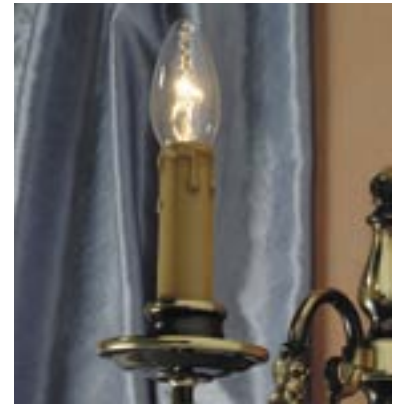

Kerzenlampen Flammes Candle lamps

Rustika Rustika Rustika

Die Lampe für alle Nostalgie-Fans : Vielfachgeschwungene Lichtwendel sind ein kleines Kunstwerk an sich und wecken romantische Gefühle. Ideal für gemütliche Außenbeleuchtungen oder stimmungsvolle Lichtakzente im Wohnbereich.

L'ampoule favorite des nostalgiques : le filament à portée multiple est une prouesse esthétique et favorise une ambiance romantique. Idéal pour des éclairages extérieurs agréables et des ambiances d'intérieur de caractère.

ø 35mm
E14 ⌀101mm
klar clair clear

25W 10 EAN 4000870 551202 551.20	40W 10 EAN 4000870 551400 551.40
--	--

Flackerkerze Flamme scintillante Flickering candle

Eine Glühlampe, die das Ambiente echten Feuers erweckt. Das Licht flackert im Inneren des Glaskolbens wie echtes Kerzenlicht auf und ab. Ein dekorativer Hingucker für Partylampen oder stimmungsvolle Wandleuchten neben Kamin oder Klavier.

Une ampoule qui reproduit la lumière des chandelles. Cette ampoule scintille et oscille comme une vraie bougie. Idéal pour reproduire l'effet romantique des chandeliers.

A light bulb that creates the feel of real fire. The light flickers up and down inside the bulb like a real candle. A decorative eye-catcher for party lamps and atmospheric wall fixtures beside the fire place or piano.