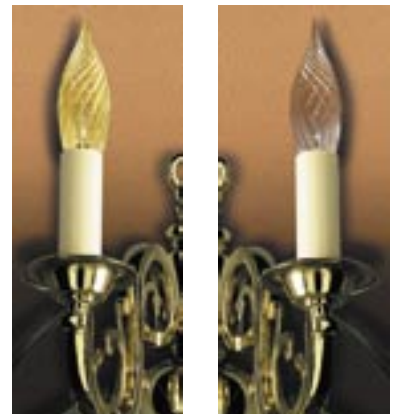

This is the bulb for all nostalgia fans : The multiple-twist of the light coils are an artwork in themselves and awaken romantic feelings. Ideal for comfortable outdoor light or atmospheric lighting accents in the interior.

ø 35mm
E14 ⌀97mm
klar clair clear

25W
10
EAN 4000870 552209
552.20

40W
10
EAN 4000870 552407
552.40

Royal Royal Royal

Eine wahrhaft königliche Lampe. Die „Royal“ verbindet romantische Stilmittel mit modernster Technologie. Durch die gedrehte Oberflächenstruktur bricht sich das Licht vielfach und funkelt wie ein Meer aus Kerzenlicht im königlichen Ballsaal.

Une ampoule qui porte bien son nom. La « Royal » combine un style romantique avec un très beau travail du verre. Cette torsade du verre produit des effets lumineux dignes des plus grandes salles de bal.

A truly royal light bulb. Combines romantic stylistic devices with modern technology. The twisted surface structure refracts the light and sparkles like a sea of candle light in a royal ballroom.

ø 34mm
E14 ⌀117mm
klar clair clear