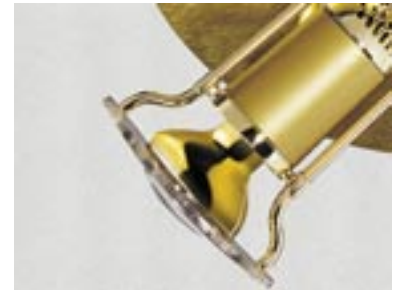

Reflektorlampen Réflecteur Reflector lamps

Akzent Akzent Akzent

„Akzent“ steht für das entscheidende Mehr an gestalterischem Detail. Während herkömmliche Reflektorlampen aus einiger Entfernung nur blass und grau wirken, strahlt die „Akzent“-Lampe in vielen Farben, passend zur jeweiligen Leuchte.

„Akzent“ constitue la solution pour les éclairages accentués. Une lumière plus concentrée que sur les réflecteurs dichroïques traditionnels (100% de lumière vers l'avant). Existe en de nombreuses finitions extérieures permettant une harmonisation avec tous types de luminaires.

„Akzent“ is the deciding extra in design detail. While regular reflector light bulbs seem pale and grey from a short distance, the „Akzent“ shines in many colors, complementing every fixture.