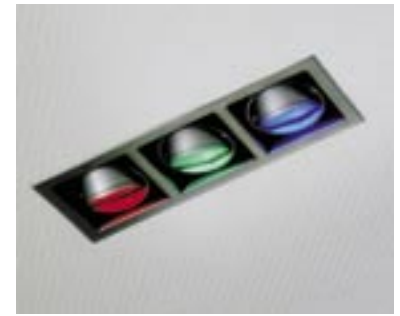

LED 12V   LED 12V   LED 12V

LED   LED   LED

LED Lampen sind das Licht der Zukunft: Extrem lange Lebensdauer (bis zu 50.000 Stunden) und ein äußerst niedriger Stromverbrauch. Das Beste daran: Von Paulmann gibt es jetzt LED-Lampen, die in ganz normale Lampenfassungen passen!

Les ampoules LED représentent l'avenir : durée de vie extrêmement longue (jusqu'à 50.000 heures) pour une consommation très faible. Et le meilleur : Paulmann propose des ampoules LED adaptées à des douilles tout à fait normales.

The light of the future – today available with LED lamps: The life span is extremely long (up to 50,000 hours) and very energy efficient. But to top it all: Paulmann now offers LED bulbs that fit into standard sockets!