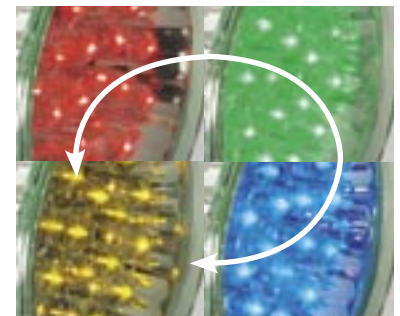

Seven Color LED   LED sept couleurs   Seven Color LED

Für die Seven Color LED Lampe sprechen viele gute Argumente: Sieben showreife Lichtfarben werden automatisch nacheinander erzeugt - in einer einzigen, kleinen Reflektorlampe! Äußerst niedriger Stromverbrauch und eine Lebensdauer bis zu 50.000 Stunden.

Les ampoules LED « sept couleurs » cumulent les avantages : sept tonalités lumineuses automatiquement générées l'une après l'autre dans un petit réflecteur, consommation d'énergie extrêmement faible et durée de vie jusqu'à 50.000 heures.

There are many good arguments for the Seven Color LED bulb: Seven cool light colors are created in cycle – all in one, small reflector lamp! These bulbs are also extremely energy efficient and have a life-span up to 50,000 hours.