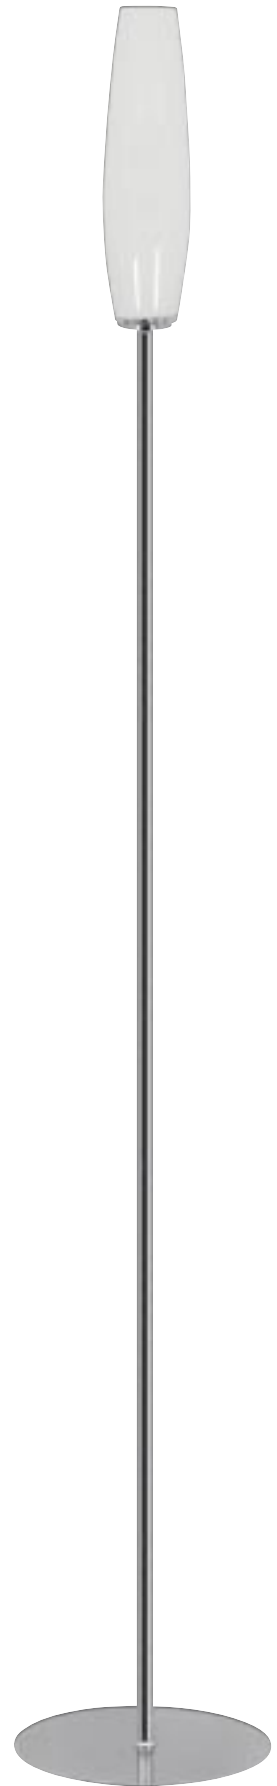

Arazzo  
incl. 1x40W, G9  
230V  
⇔ 90 ∅ 140 ∓ 410mm  
EAN 4000870 792087  
**792.08 NEW**

💡 831.91

Arazzo  
incl. 1x40W, G9  
230V  
⇔ 100 ∓ 400-1500mm  
EAN 4000870 792094  
**792.09 NEW**

💡 831.91

Arazzo  
incl. 1x40W, G9  
230V  
⇔ 200 ∓ 400mm  
EAN 4000870 792100  
**792.10 NEW**

💡 831.91

Arazzo  
incl. 1x40W, G9  
230V  
⇔ 240 ∓ 1600mm  
EAN 4000870 792117  
**792.11 NEW**

💡 831.91