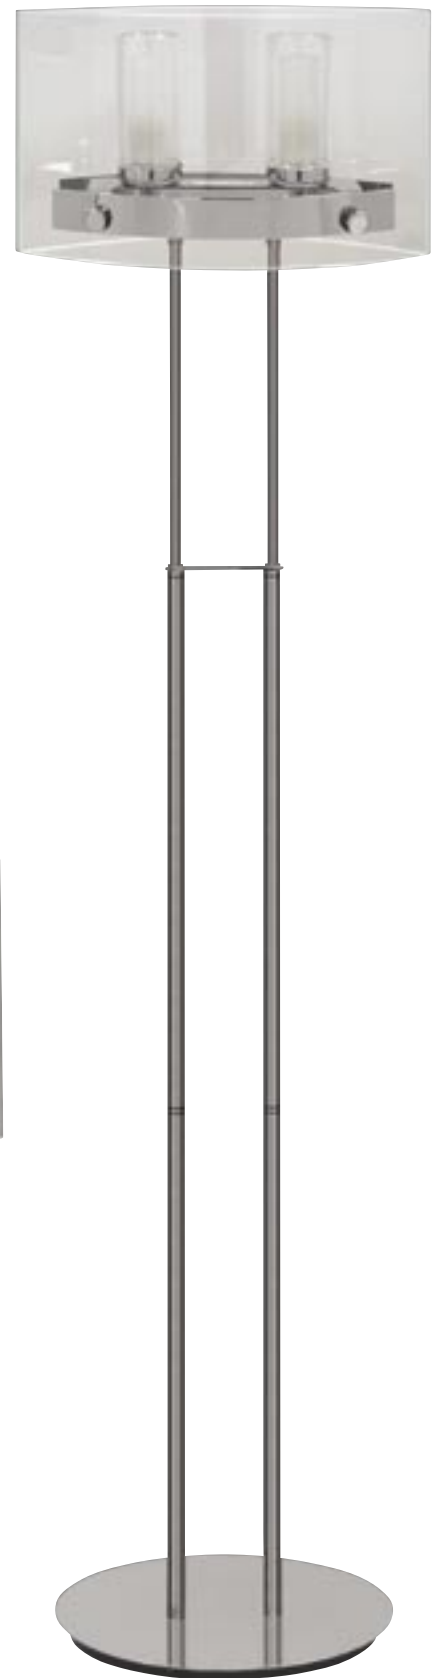

Falesco
incl. 2x40W, G9
230V
⌀1200⇄250⇄120 mm
EAN 4000870 792131
792.13 NEW

💡 831.91

Falesco
incl. 2x40W, G9
230V
⌀140⇄250⇄70 mm
EAN 4000870 792124
792.12 NEW

💡 831.91

Falesco
incl. 2x40W, G9
230V
⌀440⇄250⇄120 mm
EAN 4000870 792148
792.14 NEW

💡 831.91

Falesco
incl. 2x40W, G9
230V
⌀1600⇄360⇄120 mm
EAN 4000870 792155
792.15 NEW

💡 831.91