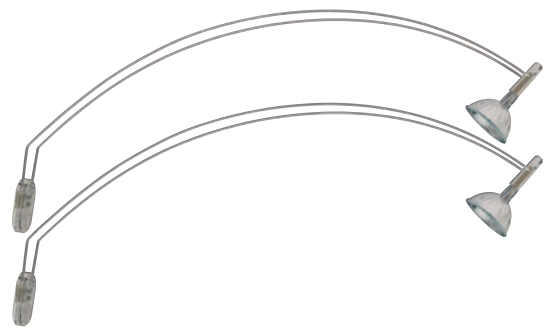

C

Galeria I
 incl. 1x35W, GU5,3
 230/12V, 70VA
 ∅180 ⇄25 ↑300 ø51mm
 EAN 4000870 992616
992.61

832.63

Chrom
 Chrome
 Chromo

Galeria I
 incl. 1x35W, GU5,3
 230/12V, 70VA
 ∅180 ⇄25 ↑300 ø51mm
 EAN 4000870 992814
992.81

832.37

Gold
 Doré
 Goud

Galeria II
 incl. 2x35W, GU5,3
 230/12V, 70VA
 ∅180 ⇄25 ↑300 ø51mm
 EAN 4000870 992623
992.62

832.63

Chrom
 Chrome
 Chromo

Galeria II
 incl. 2x35W, GU5,3
 230/12V, 70VA
 ∅180 ⇄25 ↑300 ø51mm
 EAN 4000870 992821
992.82

832.37

Gold
 Doré
 Goud

Maxi-Galeria II
 incl. 2x35W, GU5,3
 230/12V, 70VA
 ∅450 ⇄25 ↑200 ø51mm
 EAN 4000870 992654
992.65

832.63

Chrom
 Chrome
 Chromo