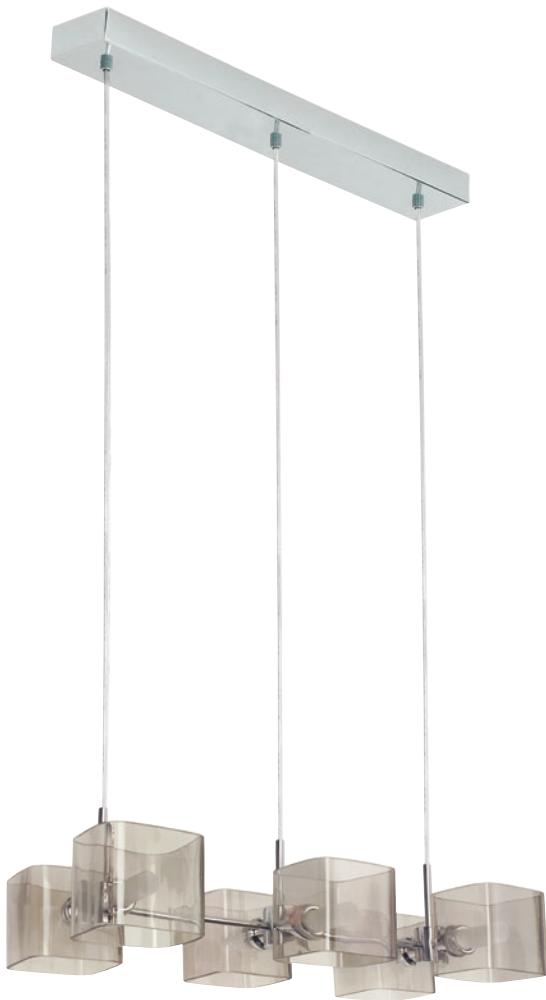

A

Chrom / Rauchglas
 Chrome / Verre fumé
 Chroom / Rookglas

1x **Basic V-Line**
 EAN 4000870 090022
9002
 +
 4x **Spot Topaz incl. 40W, G9**
 EAN 4000870 090091
9009
 ∅285 ↔ 325 ↔ 280mm
 ⚡ 831.96

1x **Basic V-Line**
 EAN 4000870 090008
9000
 +
 2x **Spot Topaz incl. 40W, G9**
 EAN 4000870 090091
9009
 ∅80 ↔ 280 ↔ 300-1520mm
 ⚡ 831.96

1x **Basic V-Line**
 EAN 4000870 090015
9001
 +
 6x **Spot Topaz incl. 40W, G9**
 EAN 4000870 090091
9009
 ∅285 ↔ 530 ↔ 300-1500mm
 ⚡ 831.96

1x **Basic V-Line**
 EAN 4000870 090039
9003
 +
 2x **Spot Topaz incl. 40W, G9**
 EAN 4000870 090091
9009
 ∅1310 ∅250mm
 ⚡ 831.96

1x **Basic V-Line**
 EAN 4000870 090046
9004
 +
 1x **Spot Topaz incl. 40W, G9**
 EAN 4000870 090091
9009
 ∅90 ↔ 90 ∅155mm
 ⚡ 831.96