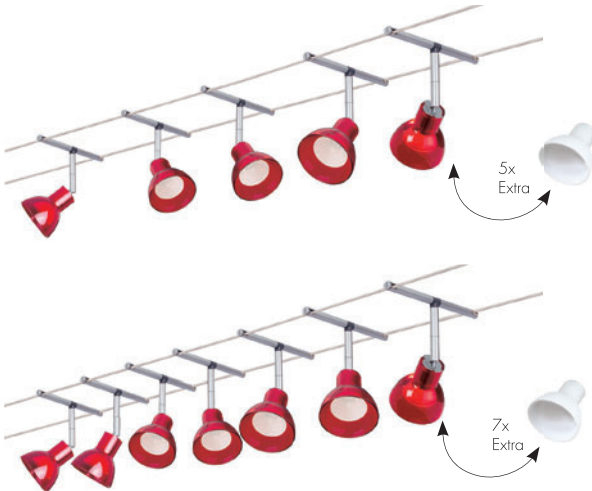

Spice Chili

Chrom matt / Rot transparent /
Weiß opal
Chrome mate / Rouge transparent /
Blanc opale
Chroom mat / Rood transparant /
Wit opaal

832.92
832.93

Spice Chili 200

incl. 5x35W, GU5,3
230/12V, 210VA
↔ 10m 160mm
EAN 4000870 972441
972.44 new

Spice Chili 150

incl. 7x20W, GU5,3
230/12V, 150VA
↔ 10m 160mm
EAN 4000870 972458
972.45 new

Spice Curcuma

Chrom matt / Orange transparent /
Weiß opal
Chrome mate / Orange transparent /
Blanc opale
Chroom mat / Oranje transparant /
Wit opaal

822.22
822.23

Spice Curcuma 105

incl. 5x20W, GU4
230/12V, 105VA
↔ 10m 160mm
EAN 4000870 972472
972.47 new

Spice Curcuma 200

incl. 5x35W, GU4
230/12V, 210VA
↔ 10m 160mm
EAN 4000870 972489
972.48 new