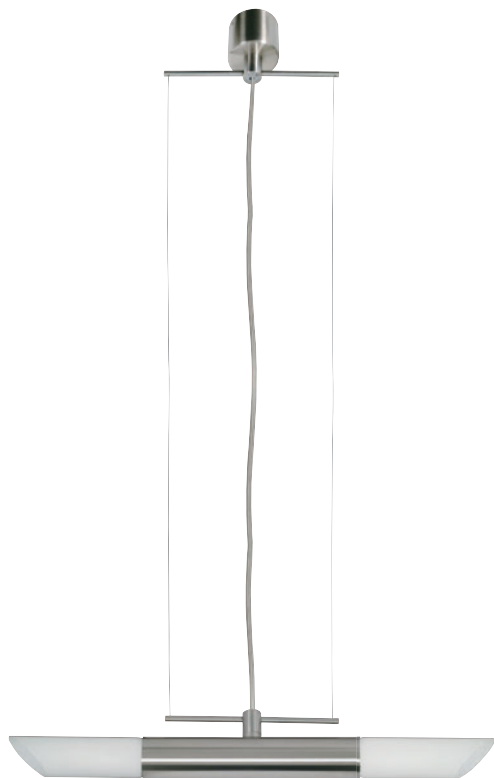

Eisen gebürstet / Opal
 Acier brossé / Opal
 Staal geborsteld / Opaal

A

Gala Linea
 incl. 2x9W, E14
 230V
 ⌀495 ⇔max. 1200 ø40mm
 EAN 4000870 791356
791.35
 ⚡ 894.19

Gala Linea Duo Verre
 incl. 4x9W, E14
 230V
 ⌀280 ⇔600 ⇔max. 1500mm
 EAN 4000870 792285
792.28
 ⚡ 894.19

Gala Linea Duo
 incl. 4x9W, E14
 230V
 ⌀150 ⇔480 ⇔max. 1500mm
 EAN 4000870 792292
792.29
 ⚡ 894.19

Gala Strada 5
 incl. 5x9W, E14
 230V
 ⌀300 ⇔300 ⌀155mm
 EAN 4000870 792308
792.30
 ⚡ 894.09

Gala Mobile
 incl. 5x9W, E14
 230V
 ⌀max 460 ø280mm
 EAN 4000870 792315
792.31
 ⚡ 894.09