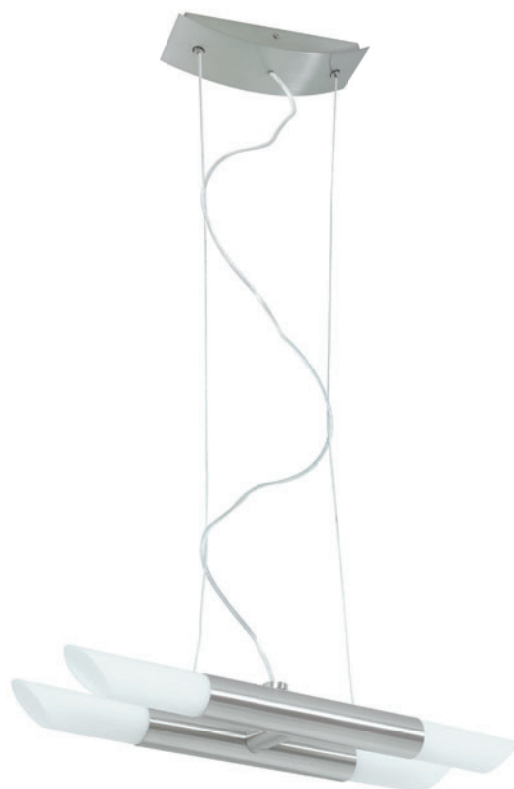

Eisen gebürstet / Opal
 Acier brossé / Opal
 Staal geborsteld / Opaal

A

Gala Linea
 incl. 2x9W, E14
 230V
 ⌀495 ⇔max. 1200 ø40mm
 EAN 4000870 791356
791.35
 ⚡ 894.19

Gala Linea Duo Verre
 incl. 4x9W, E14
 230V
 ⌀280 ⇔600 ⇔max. 1500mm
 EAN 4000870 792285
792.28
 ⚡ 894.19

Gala Linea Duo
 incl. 4x9W, E14
 230V
 ⌀150 ⇔480 ⇔max. 1500mm
 EAN 4000870 792292
792.29
 ⚡ 894.19

Gala Strada 5
 incl. 5x9W, E14
 230V
 ⌀300 ⇔300 ⌀155mm
 EAN 4000870 792308
792.30
 ⚡ 894.09

Gala Mobile
 incl. 5x9W, E14
 230V
 ⌀max 460 ø280mm
 EAN 4000870 792315
792.31
 ⚡ 894.09