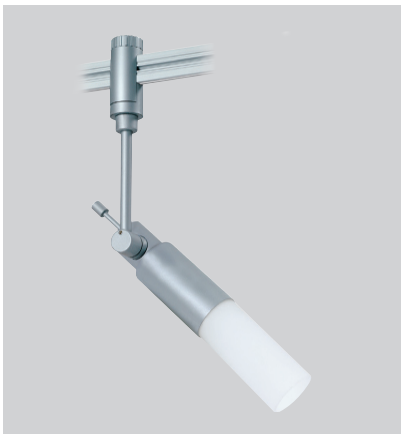

### Set Philo

Titan  
Titane  
Titaan

973.53

### Philo

incl. 4x50W, GU10  
230V  
⌀200cm  
EAN 4000870 973585  
**973.58 new**

E

### Set Pharus

Titan / Opal  
Titane / Opale  
Titaan / Opaal

894.09

### Pharus

incl. 4x9W, E14  
230V  
⌀200cm  
EAN 4000870 973592  
**973.59 new**