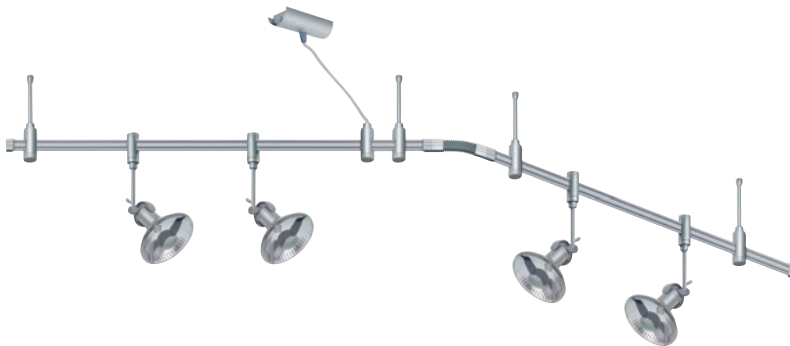

### Set Philo

Titan  
Titane  
Titaan

973.53

### Philo

incl. 4x50W, GU10  
230V  
⌀200cm  
EAN 4000870 973585  
**973.58 new**

E

### Set Pharus

Titan / Opal  
Titane / Opale  
Titaan / Opaal

894.09

### Pharus

incl. 4x9W, E14  
230V  
⌀200cm  
EAN 4000870 973592  
**973.59 new**