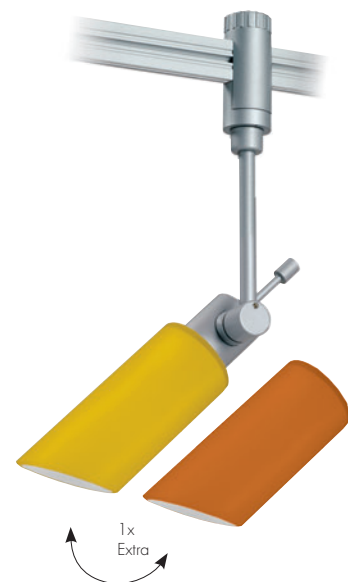

Spot Phara
incl. 1x40W, G9
230V
⇔ 140 + 160 ø70mm
EAN 4000870 972755
972.75 new
💡 831.91

Titan / Orange satiniert / Gelb satiniert
Titane / Orange satiné / Jaune satiné
Titaan / Oranje gesatineerd / Geel gesatineerd

Titan / Orange
Titane / Orange
Titaan / Oranje

Spot Phari
incl. 1x40W, G9
230V
⇔ 140 + 140 ø60mm
EAN 4000870 973417
973.41
💡 831.91

Titan / Opal
Titane / Opale
Titaan / Opaal

Spot Phila
incl. 1x40W, G9
230V
⇔ 140 + 166 ø40mm
EAN 4000870 972762
972.76 new
💡 831.91

Titan / Flieder / Mint
Titane / Lilas / Menthe
Titaan / Flieder / Mint

Spot Phila
incl. 1x40W, G9
230V
⇔ 140 + 166 ø40mm
EAN 4000870 972779
972.77 new
💡 831.91

Titan / Orange / Gelb
Titane / Orange / Jaune
Titaan / Oranje / Geel