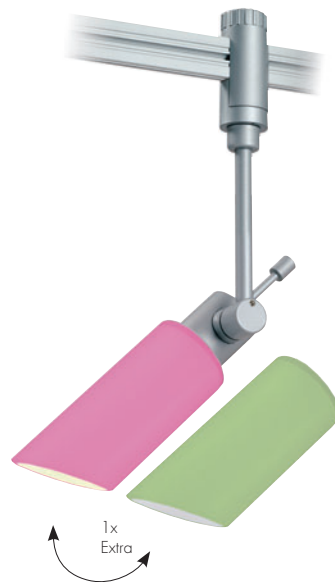

Spot Phara
incl. 1x40W, G9
230V
⇔ 140 + 160 ø70mm
EAN 4000870 972755
972.75 new
💡 831.91

Titan / Orange satiniert / Gelb satiniert
Titane / Orange satiné / Jaune satiné
Titaan / Oranje gesatineerd / Geel gesatineerd

Spot Phara
incl. 1x40W, G9
230V
⇔ 140 + 160 ø70mm
EAN 4000870 973356
973.35
💡 831.91

Titan / Satin
Titane / Satin
Titaan / Satijn

Spot Phari
incl. 1x40W, G9
230V
⇔ 140 + 166 ø40mm
EAN 4000870 972724
972.72 new
💡 831.91

Titan / Orange
Titane / Orange
Titaan / Oranje

Spot Phari
incl. 1x40W, G9
230V
⇔ 140 + 140 ø60mm
EAN 4000870 973417
973.41
💡 831.91

Titan / Opal
Titane / Opale
Titaan / Opaal

Spot Phila
incl. 1x40W, G9
230V
⇔ 140 + 166 ø40mm
EAN 4000870 972762
972.76 new
💡 831.91

Titan / Flieder / Mint
Titane / Lilas / Menthe
Titaan / Flieder / Mint

Spot Phila
incl. 1x40W, G9
230V
⇔ 140 + 166 ø40mm
EAN 4000870 972779
972.77 new
💡 831.91

Titan / Orange / Gelb
Titane / Orange / Jaune
Titaan / Oranje / Geel