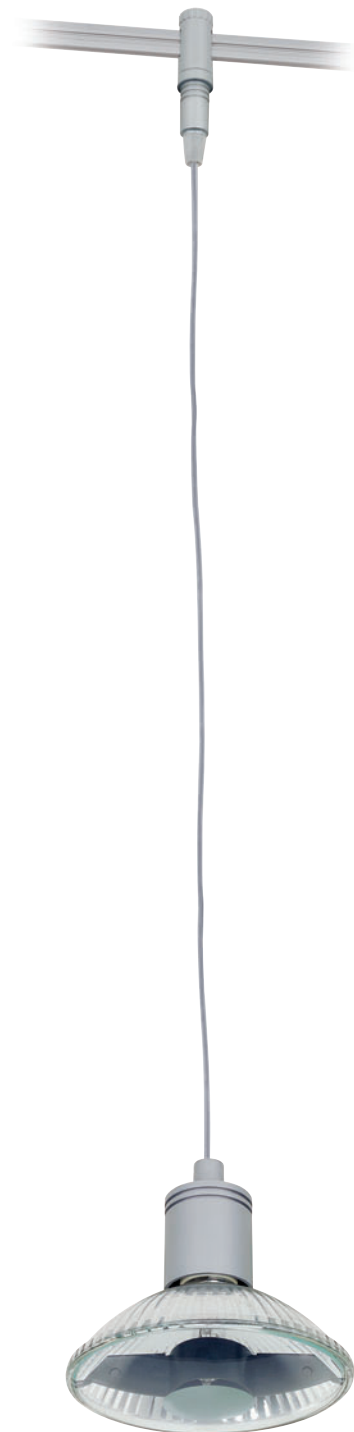

Pendel Pharus
 incl. 1x9W, E14
 230V
 ⇄ 1100 ø40mm ⇅ 150cm
 EAN 4000870 973493
973.49 new
 ⚡ 894.09

Titan / Opal
 Titane / Opale
 Titaan / Opaal

Pendel Phyllo
 incl. 1x50W, GU10
 230V
 ø59mm ⇅ 90-170cm
 EAN 4000870 973424
973.42
 ⚡ 836.06

Titan / Glas
 Titane / Verre
 Titaan / Glas

Pendel Philo
 incl. 1x50W, GU10
 230V
 ⇄ 1100 ø111mm ⇅ 150cm
 EAN 4000870 973486
973.48 new
 ⚡ 973.53

Titan
 Titane
 Titaan

E