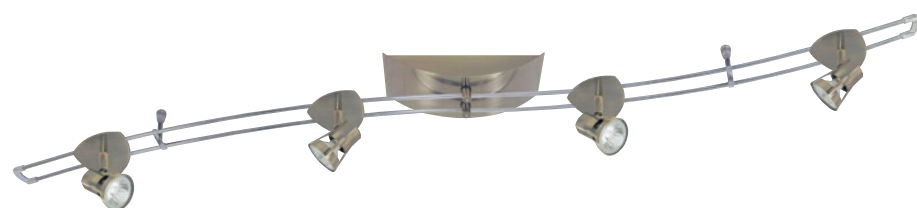

Teja

Altmessing
Laiton patiné
Oud-messing

833.31

Sinus Teja 105
incl. 3x35W, GU5,3
230/12V, 105VA
⇄ 700 30mm
EAN 4000870 965122
965.12

Hip Teja 150
incl. 4x35W, GU5,3
230/12V, 150VA
⇄ 140cm 30mm
EAN 4000870 965245
965.24

E

Teja 150
incl. 4x35W, GU5,3
230/12V, 150VA
⇄ 210cm 30mm
EAN 4000870 965085
965.08