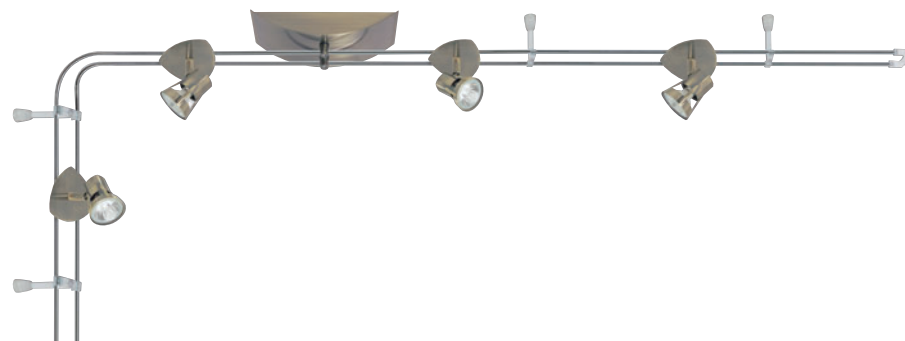

Teja

Altmessing
Laiton patiné
Oud-messing

833.31

Sinus Teja 105
incl. 3x35W, GU5,3
230/12V, 105VA
⇄ 700 30mm
EAN 4000870 965122
965.12

Hip Teja 150
incl. 4x35W, GU5,3
230/12V, 150VA
⇄ 140cm 30mm
EAN 4000870 965245
965.24

E

Teja 150
incl. 4x35W, GU5,3
230/12V, 150VA
⇄ 210cm 30mm
EAN 4000870 965085
965.08