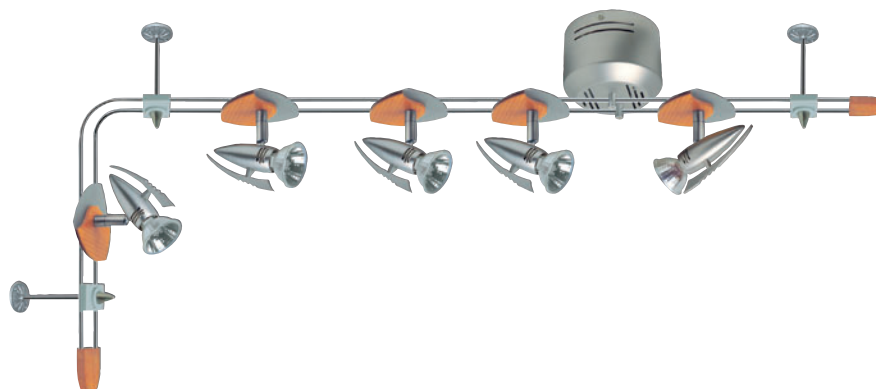

Comtesse

Messing gebürstet / Glas
Laiton brossé / Verre
Messing geborsteld / Glas

822.23

Hip Hop Comtesse 150

incl. 4x35W, GU4
230/12V, 150VA
⇔210/70cm  30mm
EAN 4000870 997079
997.07

E

Kopenhagen

Nickel satiniert / Holz
Nickel satiné / Bois
Nikkel gesatineerd / Hout

833.21

Kopenhagen 105

incl. 5x20W, GU5,3
230/12V, 105VA
⇔210cm  30mm
EAN 4000870 991329
991.32