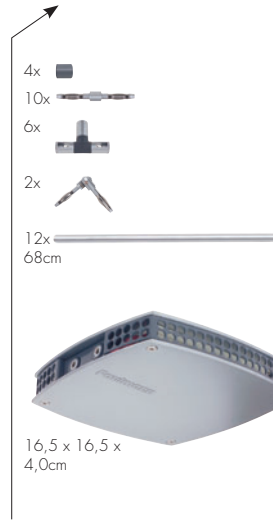

E

Basic Spice 105
 max. 105W
 230/12V, 105VA ⚠
 ⇄290cm 30mm
 EAN 4000870 972274
972.27 new

Basic Spice 210
 max. 210W
 230/12V, 210VA ⚠
 ⇄430cm 30mm
 EAN 4000870 972267
972.26 new

Basic Spice 300
 max. 300W
 230/12V, 300VA ⚠
 ⇄430cm 30mm
 EAN 4000870 972229
972.22 new