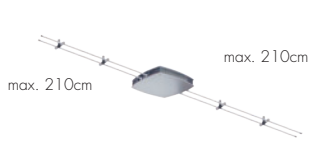

E

Basic Spice 105
 max. 105W
 230/12V, 105VA ⚠
 ⇄290cm 30mm
 EAN 4000870 972274
972.27 new

Basic Spice 210
 max. 210W
 230/12V, 210VA ⚠
 ⇄430cm 30mm
 EAN 4000870 972267
972.26 new

Basic Spice 300
 max. 300W
 230/12V, 300VA ⚠
 ⇄430cm 30mm
 EAN 4000870 972229
972.22 new