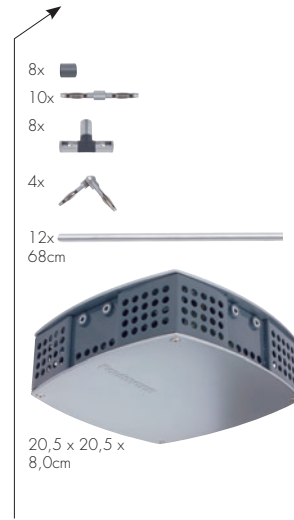

E

Basic Spice 105
 max. 105W
 230/12V, 105VA ⚠
 ⇄290cm 30mm
 EAN 4000870 972274
972.27 new

Basic Spice 210
 max. 210W
 230/12V, 210VA ⚠
 ⇄430cm 30mm
 EAN 4000870 972267
972.26 new

Basic Spice 300
 max. 300W
 230/12V, 300VA ⚠
 ⇄430cm 30mm
 EAN 4000870 972229
972.22 new