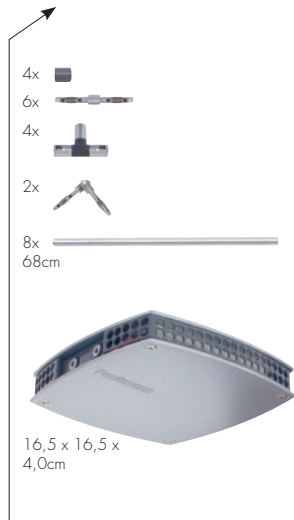

E

Basic Spice 105
 max. 105W
 230/12V, 105VA ⚠
 ⇄290cm 30mm
 EAN 4000870 972274
972.27 new

Basic Spice 210
 max. 210W
 230/12V, 210VA ⚠
 ⇄430cm 30mm
 EAN 4000870 972267
972.26 new

Basic Spice 300
 max. 300W
 230/12V, 300VA ⚠
 ⇄430cm 30mm
 EAN 4000870 972229
972.22 new