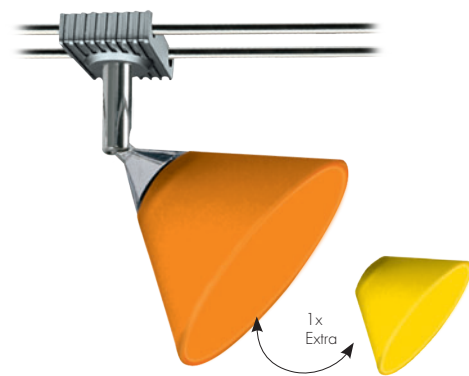

**Spice Pepper**  
incl. 1x35W, GU5,3  
12V  
H 30 ø132mm H 80-170cm  
EAN 4000870 972106  
**972.10 new**  
Ⓛ 832.93

Chrom matt / Rot transparent  
Chrome mate / Rouge transparent  
Chroom mat / Rood transparant

**Spice Pepper**  
incl. 1x35W, GU5,3  
12V  
H 30 ø132mm H 80-170cm  
EAN 4000870 972090  
**972.09 new**  
Ⓛ 832.93

Chrom matt / Opal matt  
Chrome mate / Opale mate  
Chroom mat / Opaal mat

**Spice Cayenne**  
incl. 1x35W, G4  
12V  
H 30 ø150mm H 80-170cm  
EAN 4000870 972083  
**972.08 new**  
Ⓛ 829.55

Chrom matt / Rot transparent / Rauchglas  
Chrome mate / Rouge transparent / Verre fumé  
Chroom mat / Rood transparant / Rookglas

**Colmar**  
incl. 1x35W, GU4  
12V  
H 100 H 30mm  
EAN 4000870 972670  
**972.67 new**  
Ⓛ 822.23

Chrom / Orange satiniert / Gelb satiniert  
Chrome / Orange satiné / Jaune satiné  
Chroom / Oranje gesatineerd / Geel gesatineerd

**Colmar**  
incl. 1x35W, GU4  
12V  
H 80 H 30mm  
EAN 4000870 070673  
**7067**  
Ⓛ 822.23