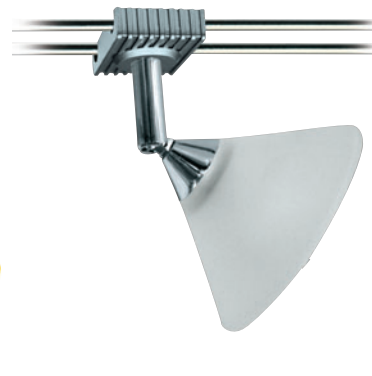

**Spice Pepper**  
incl. 1x35W, GU5,3  
12V  
H 30 ø132mm H 80-170cm  
EAN 4000870 972106  
**972.10 new**  
Ⓛ 832.93

Chrom matt / Rot transparent  
Chrome mate / Rouge transparent  
Chroom mat / Rood transparant

**Spice Pepper**  
incl. 1x35W, GU5,3  
12V  
H 30 ø132mm H 80-170cm  
EAN 4000870 972090  
**972.09 new**  
Ⓛ 832.93

Chrom matt / Opal matt  
Chrome mate / Opale mate  
Chroom mat / Opaal mat

**Spice Cayenne**  
incl. 1x35W, G4  
12V  
H 30 ø150mm H 80-170cm  
EAN 4000870 972083  
**972.08 new**  
Ⓛ 829.55

Chrom matt / Rot transparent / Rauchglas  
Chrome mate / Rouge transparent / Verre fumé  
Chroom mat / Rood transparant / Rookglas

**Colmar**  
incl. 1x35W, GU4  
12V  
H 100 H 30mm  
EAN 4000870 972670  
**972.67 new**  
Ⓛ 822.23

Chrom / Orange satiniert / Gelb satiniert  
Chrome / Orange satiné / Jaune satiné  
Chroom / Oranje gesatineerd / Geel gesatineerd

**Colmar**  
incl. 1x35W, GU4  
12V  
H 80 H 30mm  
EAN 4000870 070673  
**7067**  
Ⓛ 822.23