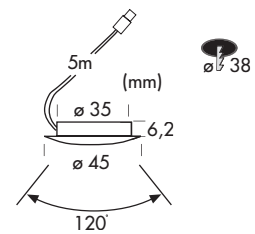

Transparent	Transparent	Transparent
1x1W	3x1W	6x1W
500 Lux	500 Lux	500 Lux
6000-7000K	6000-7000K	6000-7000K
EAN 4000870 987919	Inc.Power Supply EAN 4000870 987940	Inc.Power Supply EAN 4000870 987971
987.91	987.94	987.97

100.000 h