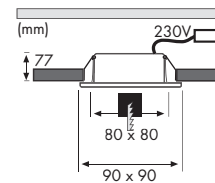

Alu Alu Alu

1x1W
1500 mcd
5000-7500K
EAN 4000870 994986
994.98 new