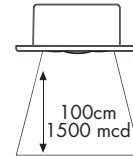

Alu Alu Alu

1x1W
1500 mcd
5000-7500K
EAN 4000870 994993
994.99 new