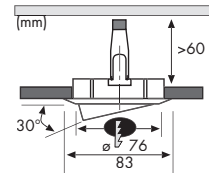

Titan Titane Titaan

3x35W
105VA
EAN 4000870 987414
987.41