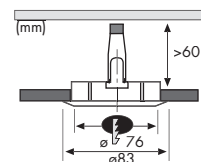

In het donker naar de lichtschaakelaar zoeken? Niet met de Profi Line Sensor: de geïntegreerde bewegingsmelder maakt de Profi Line tot eerste keuze voor alle doorgangplaatsen.

Weiß Blanc Wit

max. 200W

EAN 4000870 989906
989.90