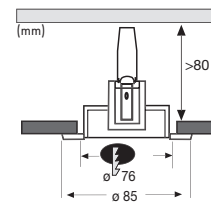

Alu Alu Alu

4x35W
150VA
EAN 4000870 995778
995.77

832.31

Alu Alu Alu

4x35W
150VA
EAN 4000870 995792
995.79