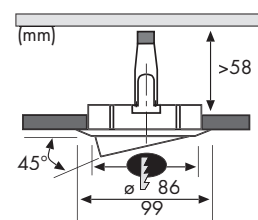

832.21
832.31
832.51

Weiß Blanc Wit

max. 50W 4x35W
150VA
EAN 4000870 987735 EAN 4000870 987018
987.73 **987.01**