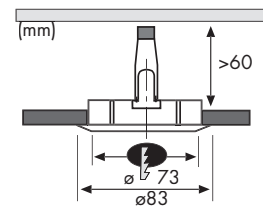

832.21
832.31
832.51

Weiß Blanc Wit

max. 50W	3x35W 105VA	4x50W 2x105VA	5x20W 105VA	6x35W 2x105VA
EAN 4000870 989241 989.24	EAN 4000870 989289 989.28	EAN 4000870 988121 988.12	EAN 4000870 988138 988.13	EAN 4000870 989630 989.63