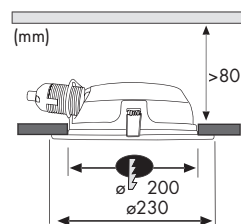

Energy Saving Lamp 230V E27

Weiß Blanc Wit

2x15W
EAN 4000870 993934
993.93