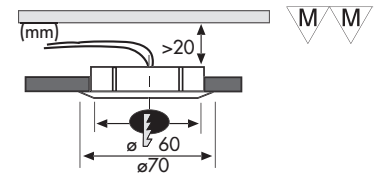

831.109  
831.209

831.129  
831.229

831.179  
831.279

Weiß Blanc Wit

max. 20W

EAN 4000870 984307  
**984.309**

Chrom Chrome Chroom

max. 20W

EAN 4000870 007570  
**984.609**

Gold Doré Goud

max. 20W

EAN 4000870 984802  
**984.809**

831.229

Chrom matt / Satiniert Chrome mat / Satiné Chroom mat / Gesatineerd

3x20W

EAN 4000870 985007  
**985.00** new