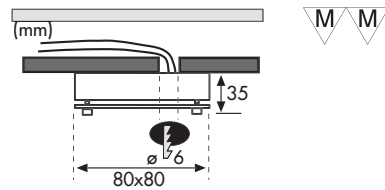

EAN 4000870 007570  
**984.609**

Gold Doré Goud

max. 20W

EAN 4000870 984802  
**984.809**

831.229

Chrom matt / Satiniert Chrome mat / Satiné Chroom mat / Gesatineerd

3x20W

EAN 4000870 985007  
**985.00** new