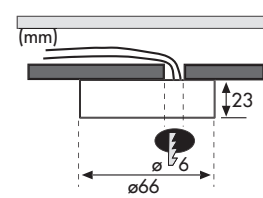

831.109
831.209

831.129
831.229

831.179
831.279

Weiß Blanc Wit

max. 20W

3x20W

70VA

EAN 4000870 984314

EAN 4000870 000045

984.31

984.20