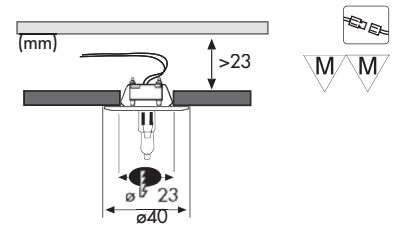

831.109

831.179

Weiß Blanc Wit

max. 10W 10x10W
105VA
EAN 4000870 921951 EAN 4000870 985311
921.95 985.31

Eisen gebürstet Acier brossé Staal geborsteld

max. 10W 10x10W
105VA
EAN 4000870 921999 EAN 4000870 985410
921.99 985.41

Chrom Chrome Chroom

max. 10W 10x10W
105VA
EAN 4000870 921968 EAN 4000870 985618
921.96 985.61

Gold Doré Goud

max. 10W 10x10W
105VA
EAN 4000870 921982 EAN 4000870 985816
921.98 985.81